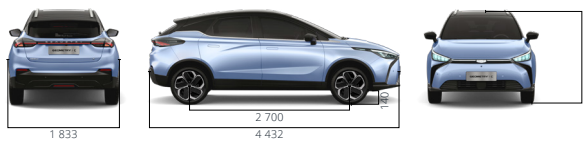

Dimensions (mm)

1 360